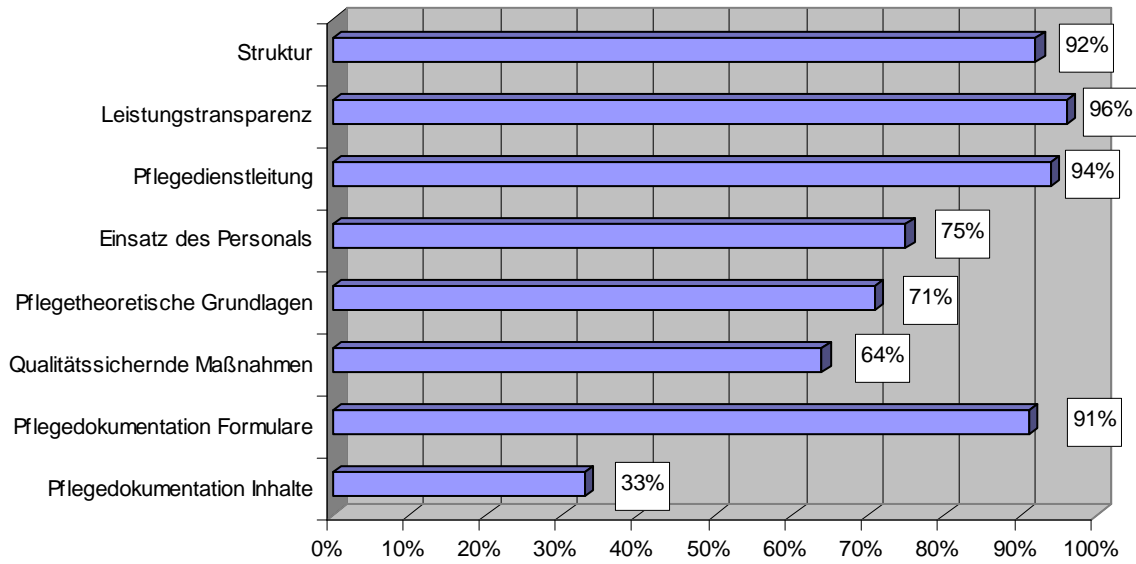

Durchschnittswerte ambulanter Pflegedienste in Rheinland-Pfalz 2006

Durchschnittswerte stationärer Pflegeheime in Rheinland-Pfalz 2006

**Durchschnittswerte ambulanter Pflegedienste in Rheinland-Pfalz
2006 (Pflegerische Versorgung)**

**Durchschnittswerte stationärer Pflegeheime in Rheinland-Pfalz
2006 (Pflegerische Versorgung)**