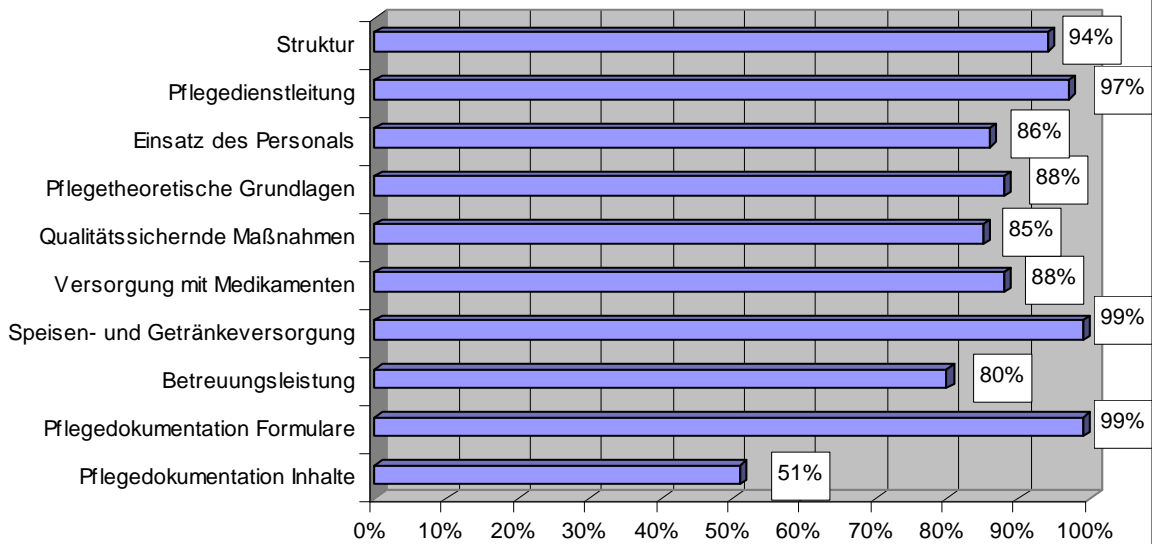

Durchschnittswerte ambulanter Pflegedienste in Rheinland-Pfalz 2006

Durchschnittswerte stationärer Pflegeheime in Rheinland-Pfalz 2006

**Durchschnittswerte ambulanter Pflegedienste in Rheinland-Pfalz
2006 (Pflegerische Versorgung)**

**Durchschnittswerte stationärer Pflegeheime in Rheinland-Pfalz
2006 (Pflegerische Versorgung)**