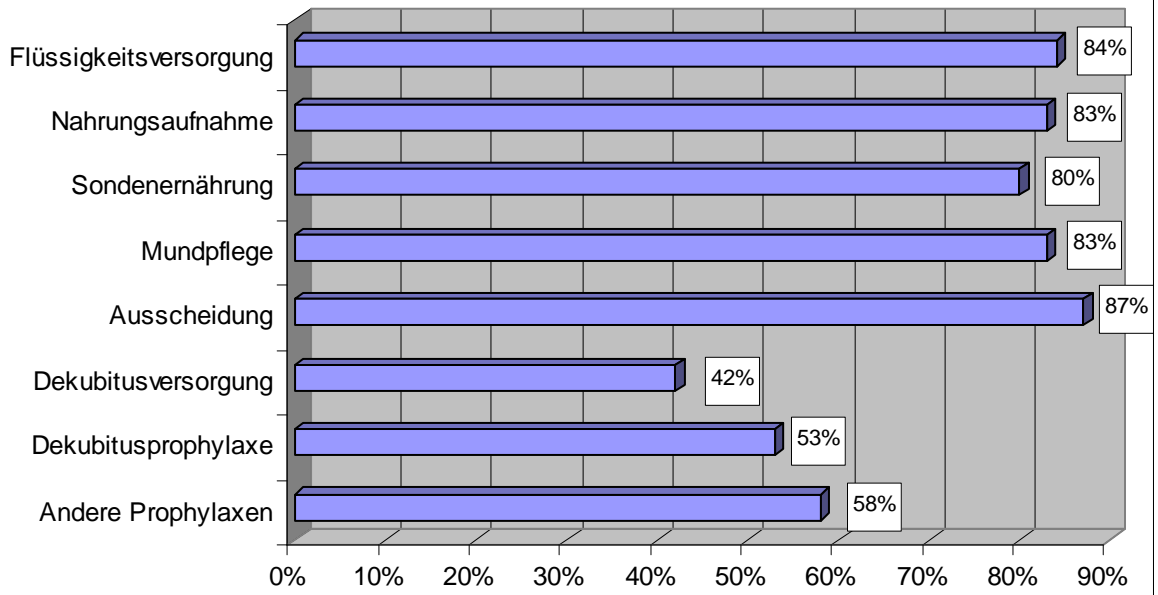

Durchschnittswerte ambulanter Pflegedienste in Rheinland-Pfalz 2006

Durchschnittswerte stationärer Pflegeheime in Rheinland-Pfalz 2006

**Durchschnittswerte ambulanter Pflegedienste in Rheinland-Pfalz
2006 (Pflegerische Versorgung)**

**Durchschnittswerte stationärer Pflegeheime in Rheinland-Pfalz
2006 (Pflegerische Versorgung)**